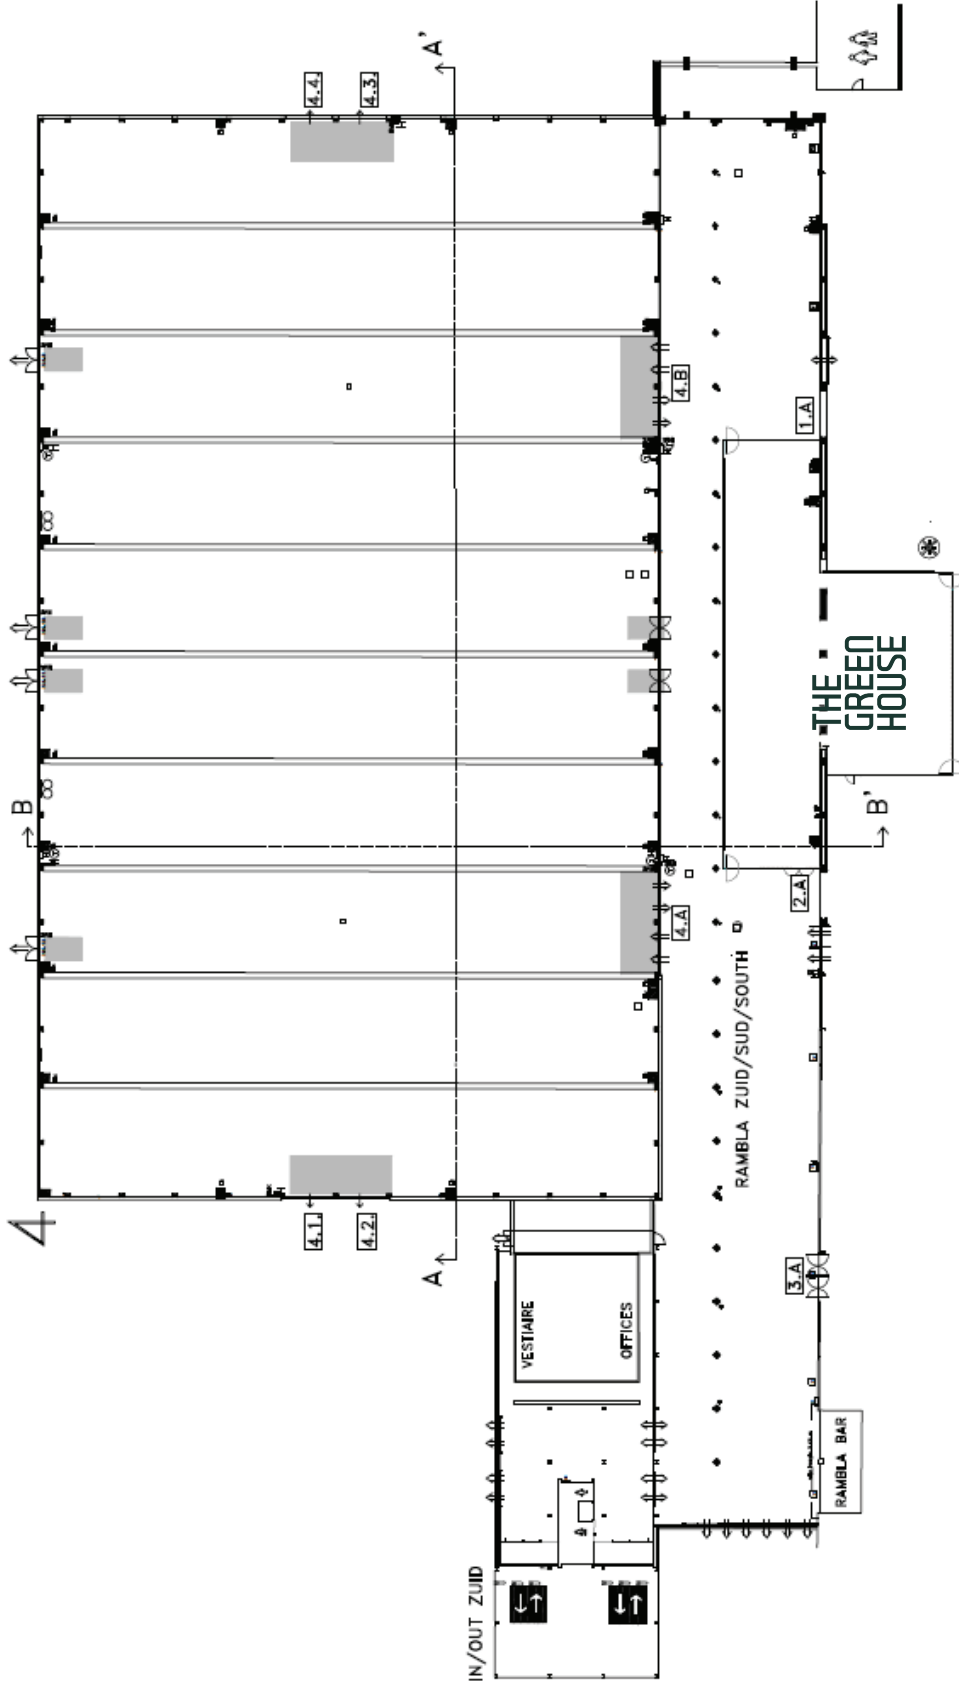

# HAL 4

## TECHNISCH PLAN

Snede AA'

Snede BB'

Legende / Legend / Légende

- Ek elektriciteitskast / power supply / boîtier d'électricité
- H brandspiegel / fireman's reel / dévidoir incendie
- nooduitgang / emergency exit / sortie de secours
- caniveau / cable trench / caniveau
- kolom / column / pillar
- ▭ bouwvrije zone / construction-free area / zone non exploitable

1:1 - 1000