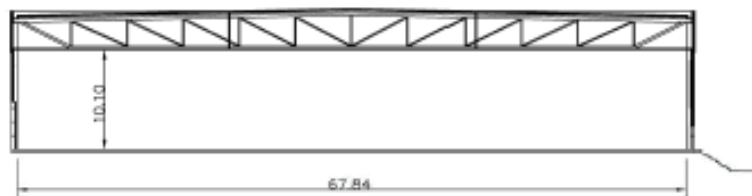

HAL 5

TECHNISCH PLAN

Snede AA'

Legende / Legend / Légende

- elektrischeikast / power supply / boîtier d'alimentation
- H brandhospel / fireman's reel / dévidoir incendie
- ⇒ nooduitgang / emergency exit / sortie de secours
- ≡ coniveau / cable trench / caniveau
- kolom / column / pilier
- brandmeldknop