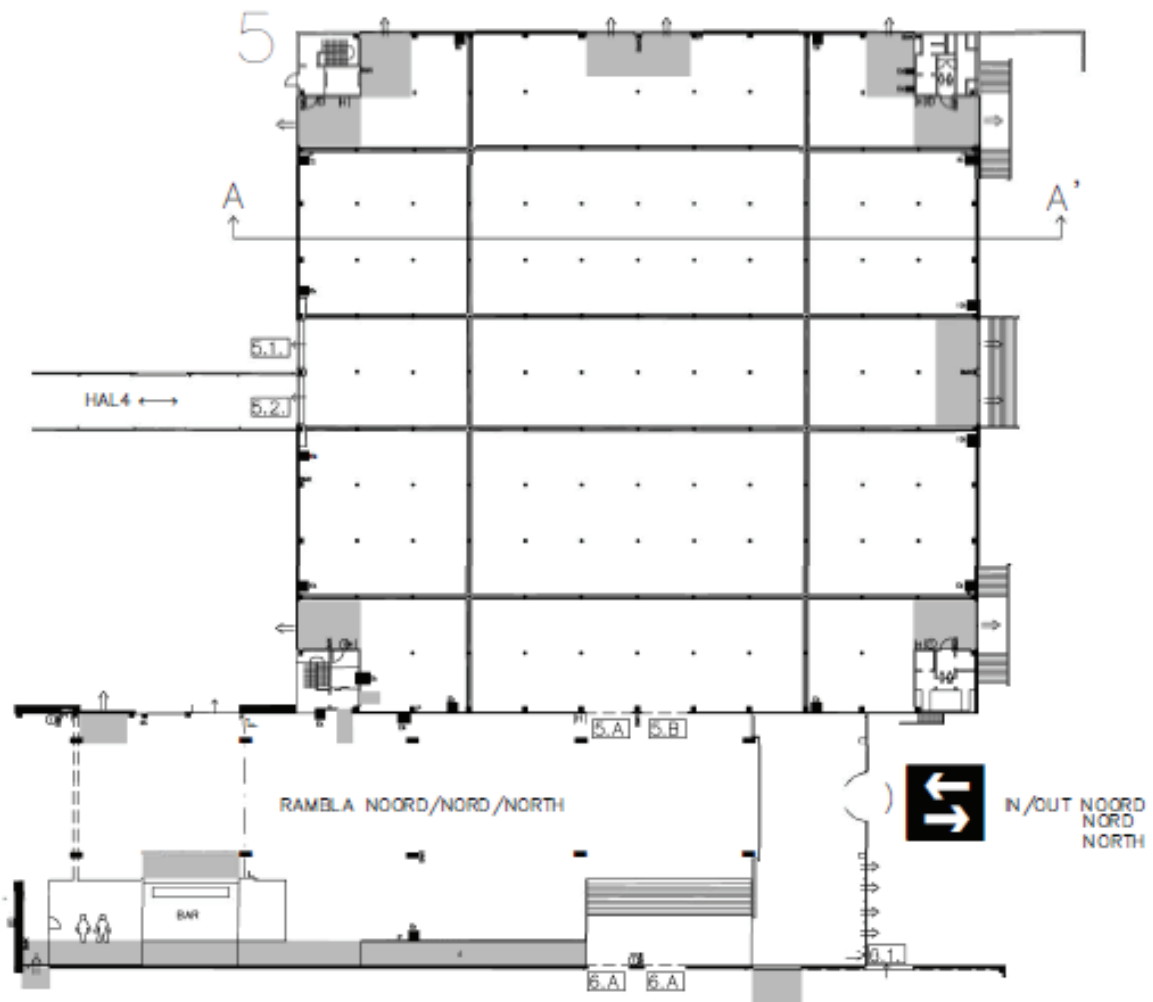

HAL 5

TECHNISCH PLAN

Snede AA'

Legende / Legend / Légende

- elektrischeikast / power supply / boîtier d'alimentation
- H brandhospel / fireman's reel / dévidoir incendie
- ⇒ nooduitgang / emergency exit / sortie de secours
- ≡ coniveau / cable trench / caniveau
- kolom / column / pilier
- brandmeldknop