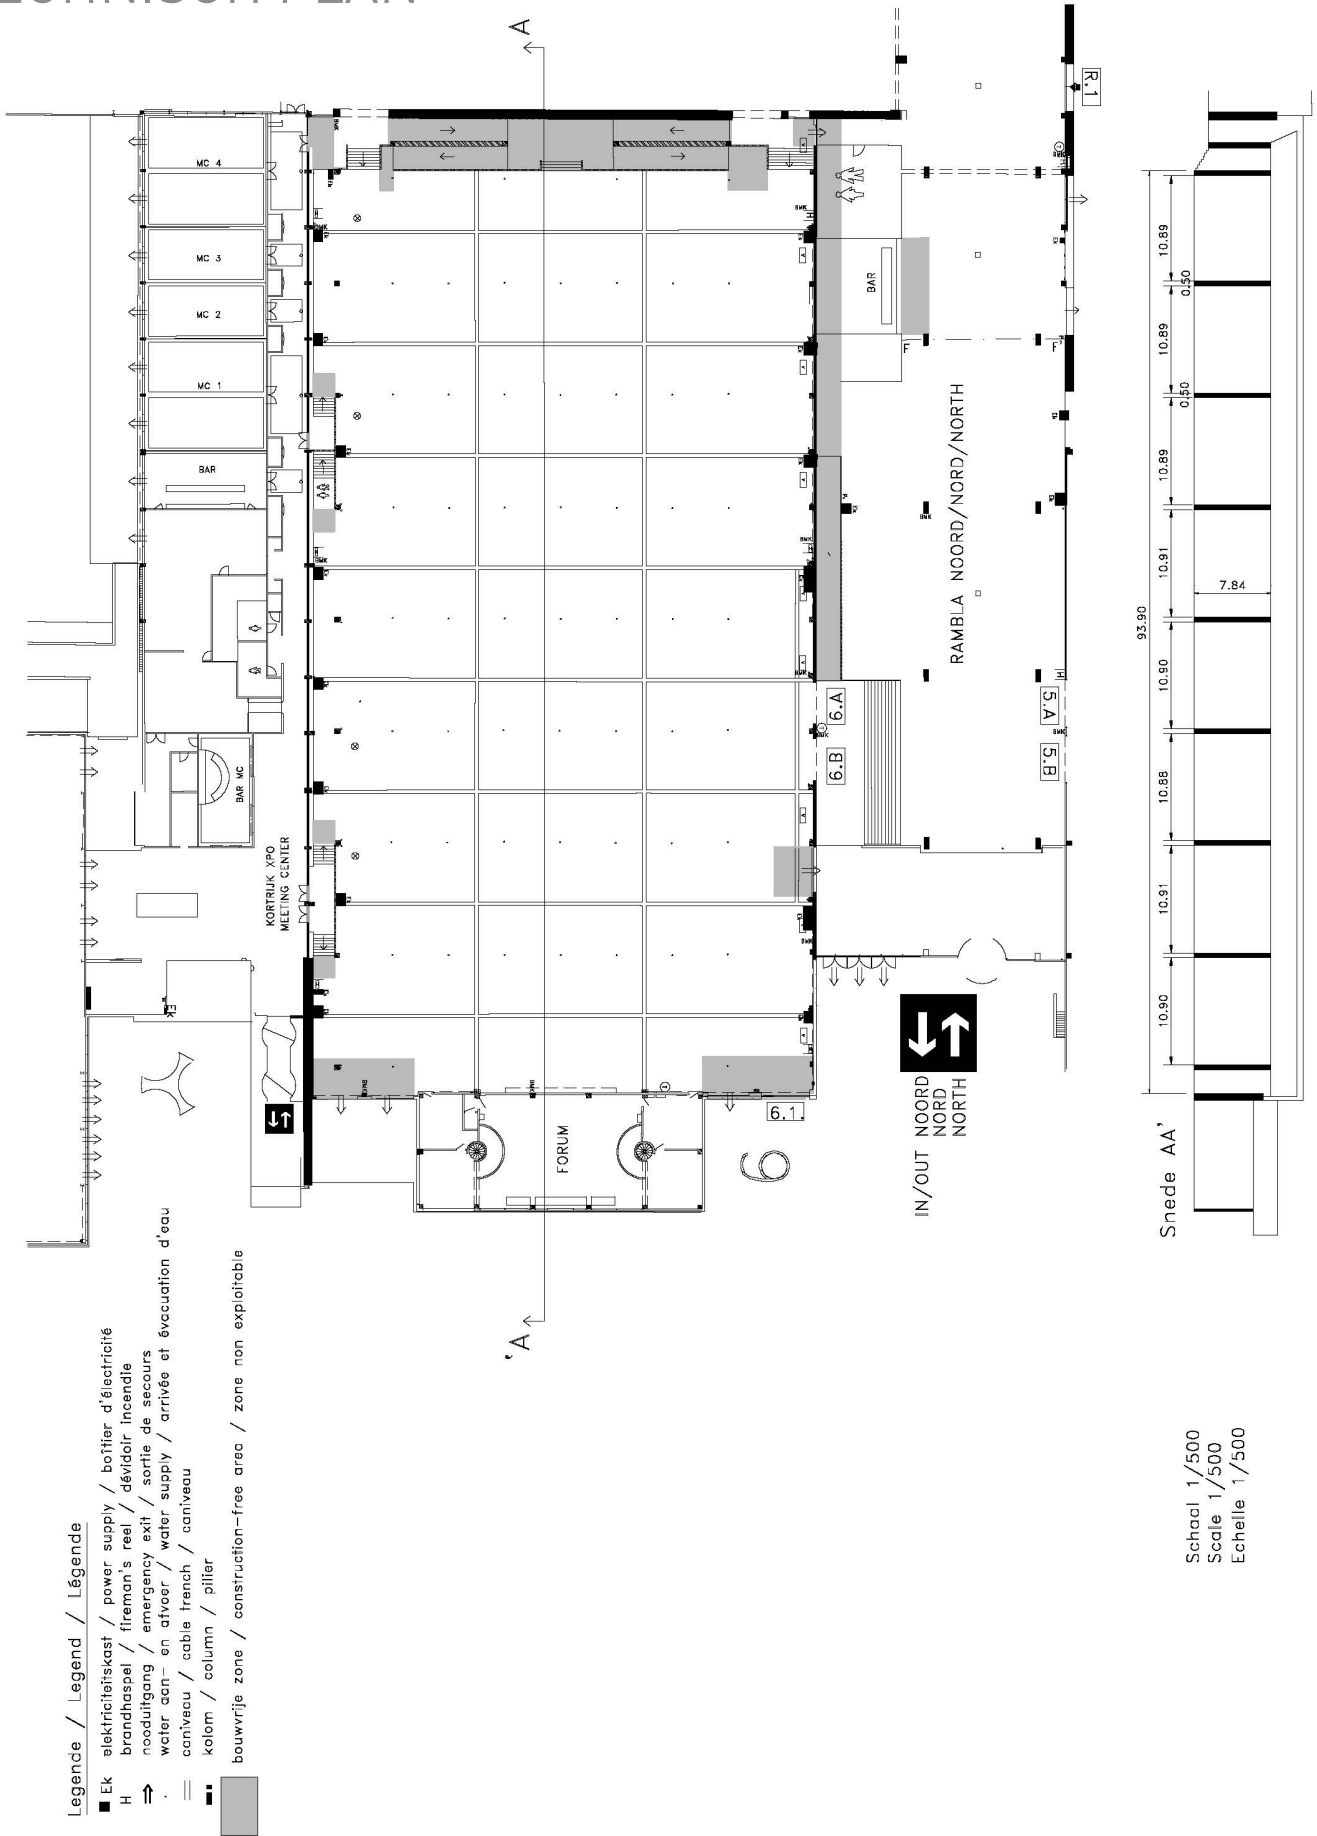

HAL 6

TECHNISCH PLAN

Legende / Legend / Légende

- Ek elektriciteitskast / power supply / boîtier d'électricité
- H brandhaspel / fireman's reel / dévidoir incendie
- nooduitgang / emergency exit / sortie de secours
- water aan — en afvoer / water supply / arrivée et évacuation d'eau
- niveau / cable trench / canaliveau
- kolom / column / pilier
- bouwvrije zone / construction-free area / zone non exploitable

Schaal 1/500
Scale 1/500
Echelle 1/500